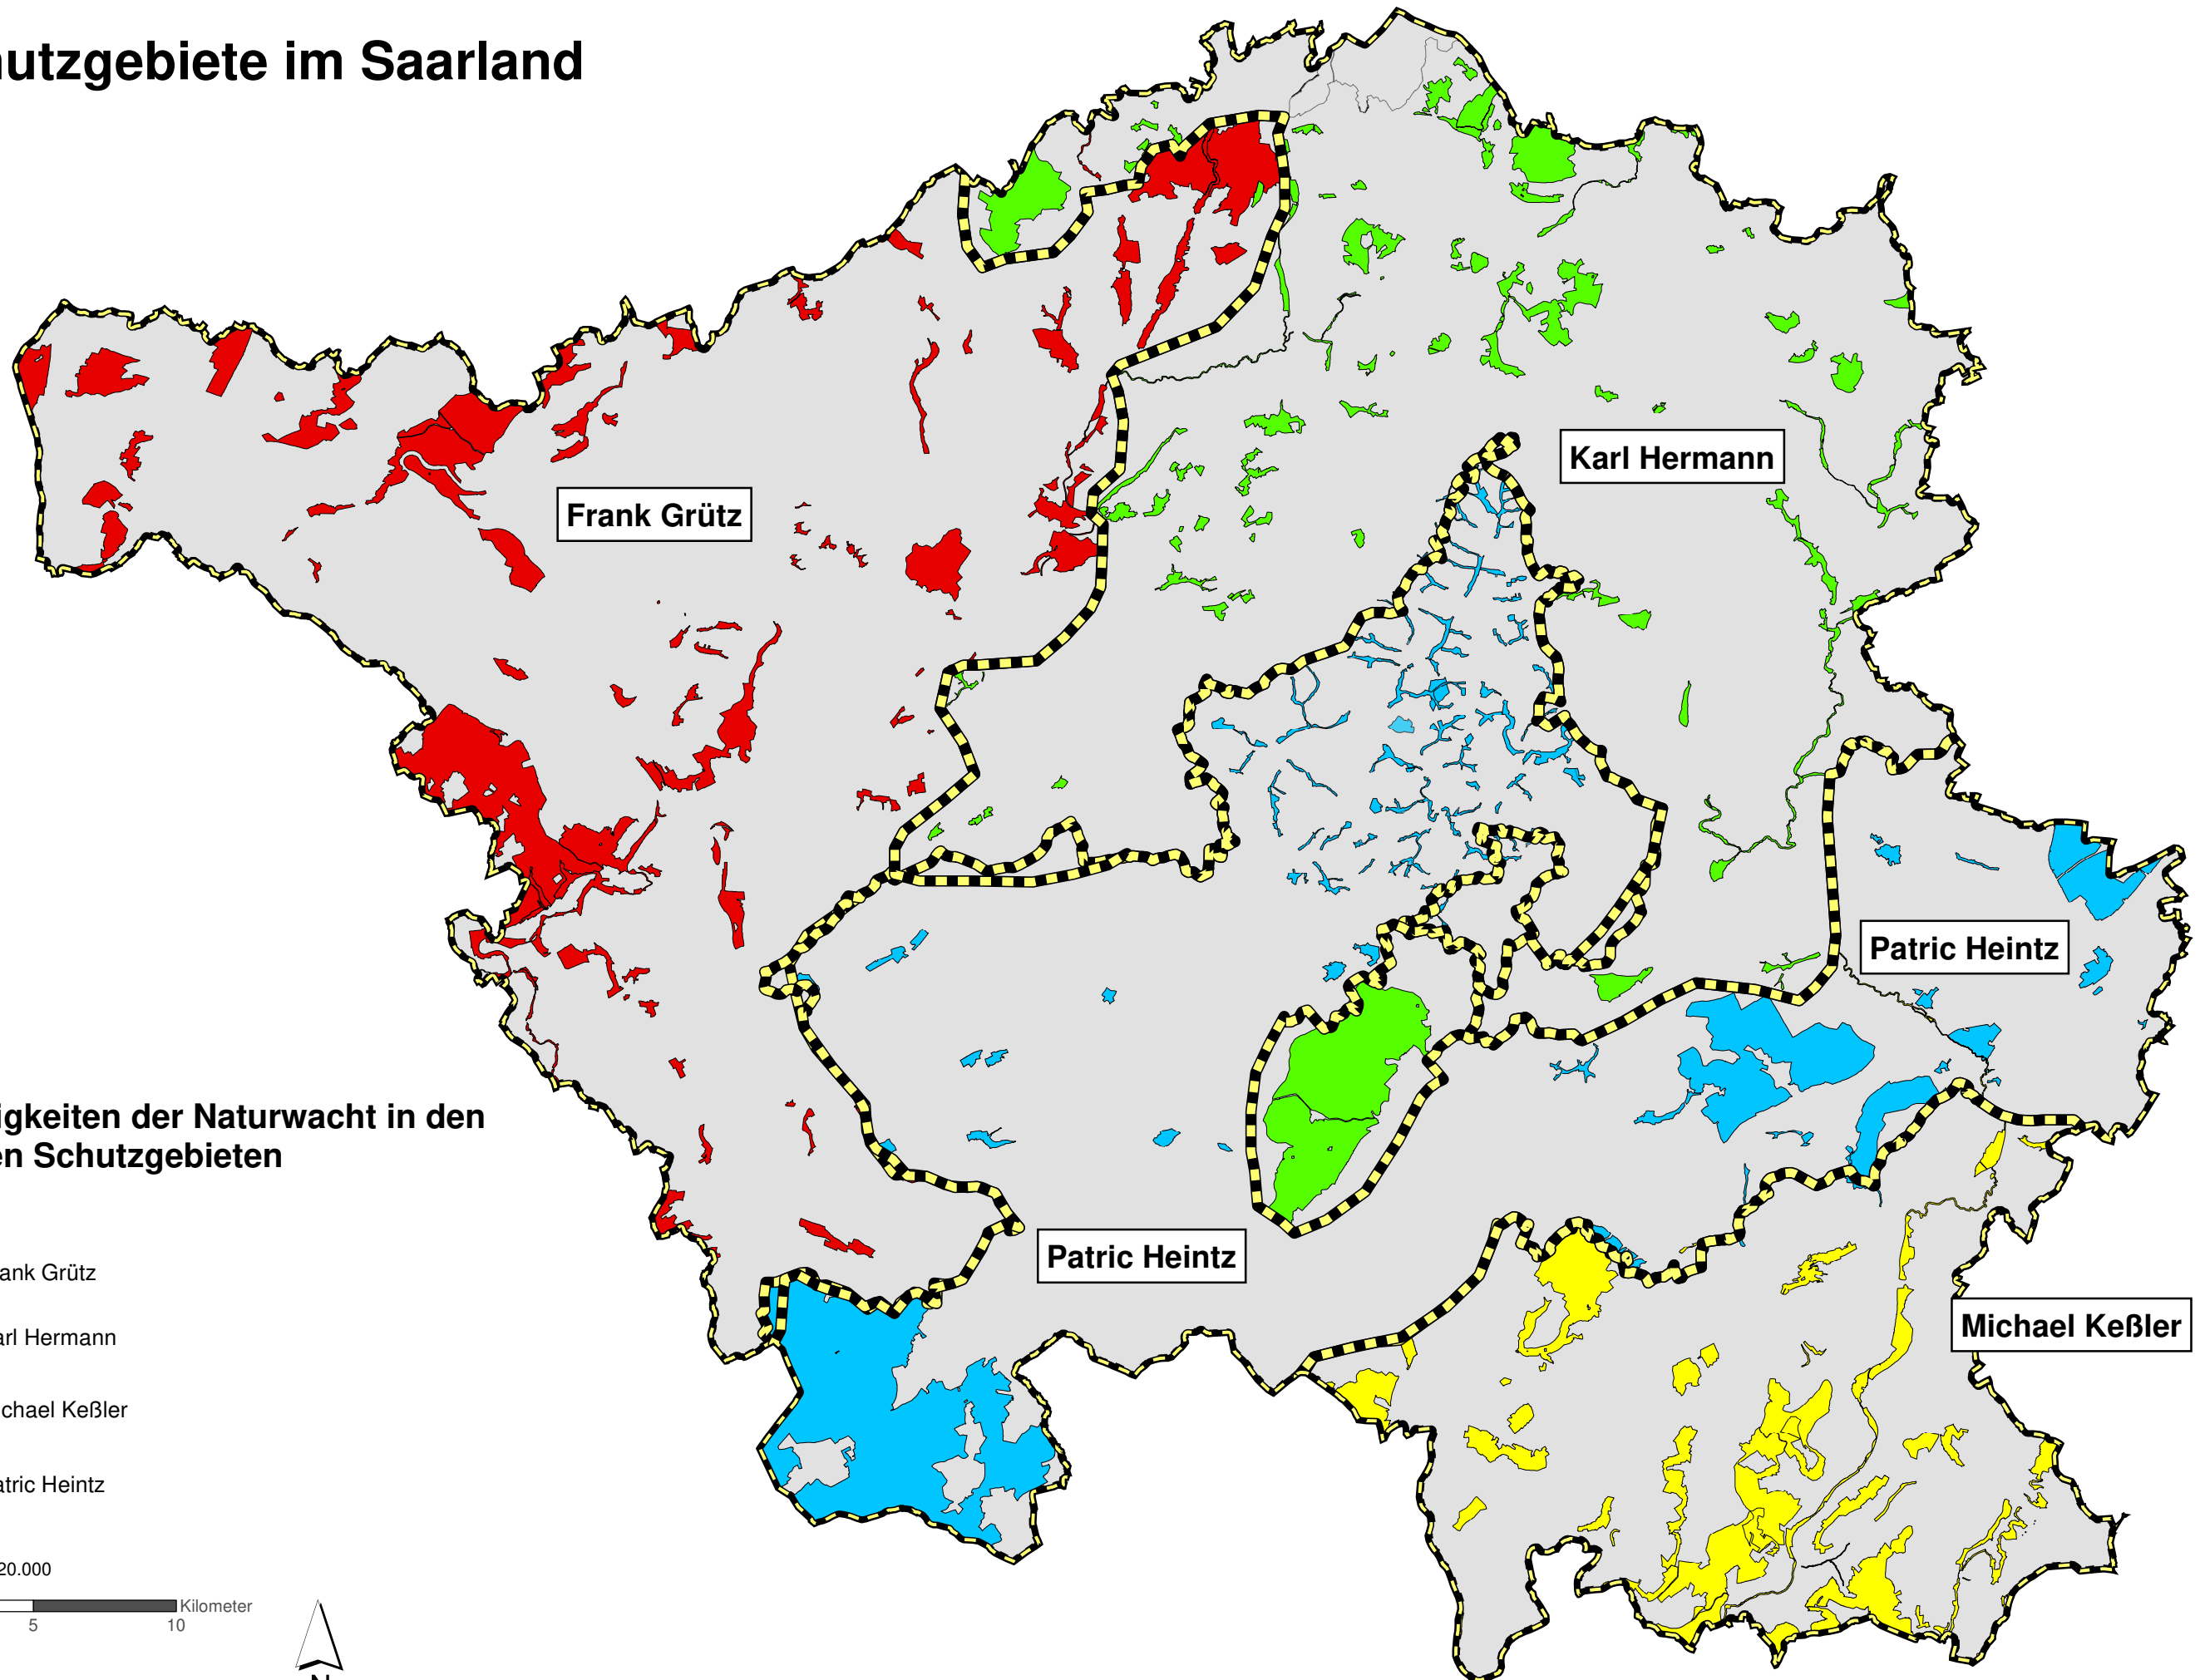

Schutzgebiete im Saarland

Zuständigkeiten der Naturwacht in den jeweiligen Schutzgebieten

-  Frank Grütz
-  Karl Hermann
-  Michael Keßler
-  Patric Heintz

Maßstab 1:220.000

0 2,5 5 10 Kilometer